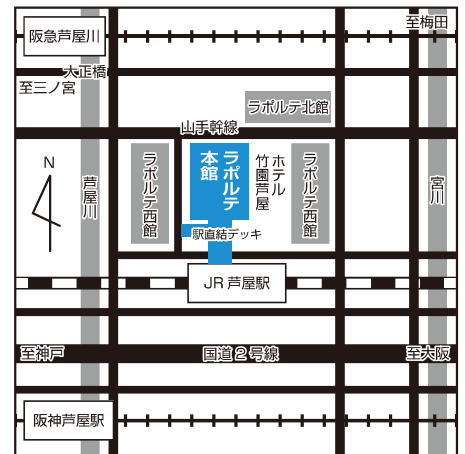

4/21 [SUN] 10:30 ~ 16:00
(個別相談会 ※最終入場 15:30)

4/21日【芦研模試】 学校個別相談会実施のお知らせ

会場 芦屋ラポルテホール (JR 芦屋駅直結)
〒659-0093 芦屋市船戸町4番1号ラポルテ本館3階

学校説明会 参加校

4/20(土) 14:00~17:00
講演会等、パフォーマンスのみ

4/21(日) 10:30~16:00
個別相談会

15:00~
函館ラ・サール中学校
全国私立寮制学校協議会
幹事・函館ラサール学園 理事長代理
井上 治 先生による講演
「寮生活のススメ」

| | |
|-------------|--------------|
| 大阪星光学院中学校 | 松蔭中学校 |
| 開明中学校 | 須磨学園中学校 |
| 関西学院中学部 | 清風中学校 |
| 甲南中学校 | 高槻中学校 |
| 甲南女子中学校 | 滝川中学校 |
| 神戸海星女子学院中学校 | 函館ラ・サール中学校 |
| 神戸龍谷中学校 | 雲雀丘学園中学校 |
| 甲陽学院中学校 | 武庫川女子大学附属中学校 |
| 三田学園中学校 | 明星中学校 |
| 夙川中学校 | |
| 淳心学院中学校 | |

★14:00~17:00の間は出入り自由
★参加校以外の資料もご自由に
お持ち帰りいただけます。

(50音順)

JR「芦屋」駅下車、北側より直結
阪急バス・JR 芦屋駅前下車、みなと観光バス・JR 芦屋駅北側下車
阪急芦屋川駅から徒歩10分
阪神芦屋駅から徒歩15分

※上記参加校以外の資料やパンフレットもお持ち帰りいただけます。
※上記参加校は現時点での予定で今後他の中学校も増える可能性があります。
※やむを得ない事情により、当日の予定が変更となる可能性があります。
※会場内ではマスクの着用をお願いいたします。